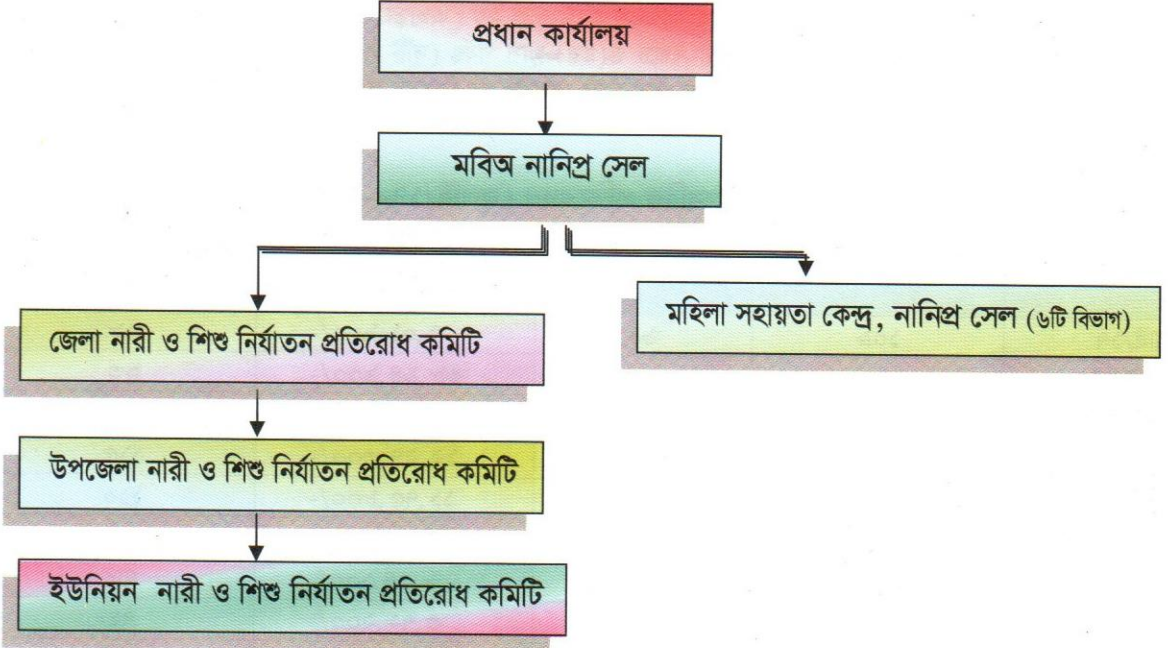

নারী নির্যাতন প্রতিরোধ সেল

মহিলা বিষয়ক অধিদপ্তরের আওতায় ১৯৮৬ সালে নির্যাতনের শিকার নারীদের আইনগত পরামর্শ ও সহায়তা প্রদানের লক্ষ্যে ১ জন আইন কর্মকর্তার সমন্বয়ে ৪টি পদ নিয়ে মহিলা বিষয়ক অধিদপ্তরের প্রধান কার্যালয়ে নারী নির্যাতন প্রতিরোধ সেলের কার্যক্রম শুরু হয়। ১৯৮৬ সালে নারী নির্যাতন প্রতিরোধ কার্যক্রম জেলা মহিলা বিষয়ক কর্মকর্তার কার্যালয় ও উপজেলা মহিলা বিষয়ক কর্মকর্তার কার্যালয়ে সম্প্রসারিত হয়। ইউনিয়ন পর্যায়েও নারী নির্যাতন প্রতিরোধ কমিটি গঠন করা হয়। এ কার্যক্রমকে আরো শক্তিশালী ও বেগবান করার জন্য মহিলা সহায়তা কর্মসূচি প্রকল্প নামে একটি উন্নয়ন প্রকল্প গ্রহণ করা হয়।

নারী ও শিশু নির্যাতন প্রতিরোধ কমিটি এবং প্রতিরোধ সেল কাঠামো

মহিলা সহায়তা কর্মসূচি

- ১। নারী নির্যাতন প্রতিরোধ সেল
- ২। মহিলা সহায়তা কেন্দ্র
- ৩। চাকুরী বিনিয়োগ তথ্য কেন্দ্র
- ৪। বিক্রয় ও প্রদর্শনী কেন্দ্র, অঙ্গনা